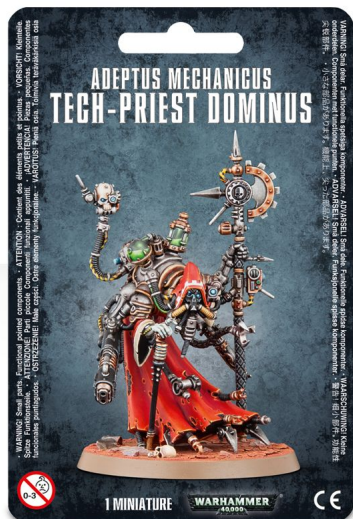

## ADEPTUS MECHANICUS TECH-PRIEST DOMINUS

Este kit de 20 piezas de plástico multicomponente contiene todo lo necesario para montar un Tech-Priest Dominus, y se suministra con una peana redonda Citadel de 50mm.

Calificación: Sin calificación

**Precio**

30,60 €

Ahorras -3,40 €

[Haga una pregunta sobre este producto](#)

Descripción

Los señores del Adeptus Mechanicus, los Tech-Priests Dominus, tienen un talento prodigioso y un ansia incontenible de guerra. Sus mentes están llenas con un flujo constante de información (trayectorias de disparo, arcos de artillería óptimos, autonomía de las armas láser...), y utilizan dichos datos para llevar la destrucción a sus enemigos con cada orden que sale de sus formas cibernéticamente mejoradas.

Esta miniatura tiene una estampa imponente, mejorada hasta el punto de ser casi por completo cibernética. Sus piernas de metal insectoides y sus diversos brazos adicionales le dan un aire alienado, y sus dos cabezas intercambiables permiten personalizarla para encajar con el aspecto tanto del Cult Mechanicus como de los Skitarii. Además, incluye una gran panoplia de armas: un bláster volkite, una macroametralladora, un rayo erradicador, un phosphor serpenta y un hacha de energía. Por último, la miniatura lleva detalles como un micrófono y un altavoz.

Este kit de 20 piezas de plástico multicomponente contiene todo lo necesario para montar un Tech-Priest Dominus, y se suministra con una peana redonda Citadel de 50mm.