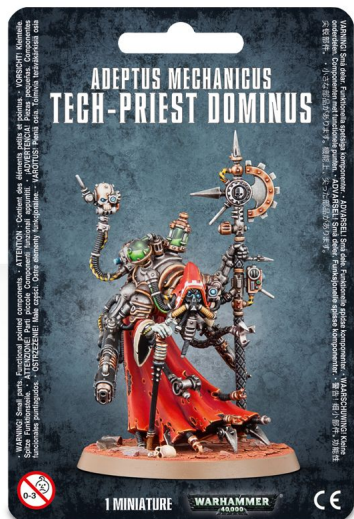

ADEPTUS MECHANICUS TECH-PRIEST DOMINUS

Este kit de 20 piezas de plástico multicomponente contiene todo lo necesario para montar un Tech-Priest Dominus, y se suministra con una peana redonda Citadel de 50mm.

Calificación: Sin calificación

Precio

26,55 €

Ahorras -2,95 €

[Haga una pregunta sobre este producto](#)

Descripción

Los señores del Adeptus Mechanicus, los Tech-Priests Dominus, tienen un talento prodigioso y un ansia incontenible de guerra. Sus mentes están llenas con un flujo constante de información (trayectorias de disparo, arcos de artillería óptimos, autonomía de las armas láser...), y utilizan dichos datos para llevar la destrucción a sus enemigos con cada orden que sale de sus formas cibernéticamente mejoradas.

Esta miniatura tiene una estampa imponente, mejorada hasta el punto de ser casi por completo cibernética. Sus piernas de metal insectoides y sus diversos brazos adicionales le dan un aire alienado, y sus dos cabezas intercambiables permiten personalizarla para encajar con el aspecto tanto del Cult Mechanicus como de los Skitarii. Además, incluye una gran panoplia de armas: un bláster volkite, una macroametralladora, un rayo erradicador, un phosphor serpenta y un hacha de energía. Por último, la miniatura lleva detalles como un micrófono y un altavoz.

Este kit de 20 piezas de plástico multicomponente contiene todo lo necesario para montar un Tech-Priest Dominus, y se suministra con una peana redonda Citadel de 50mm.

Comentarios

Aún no hay comentarios para este producto.