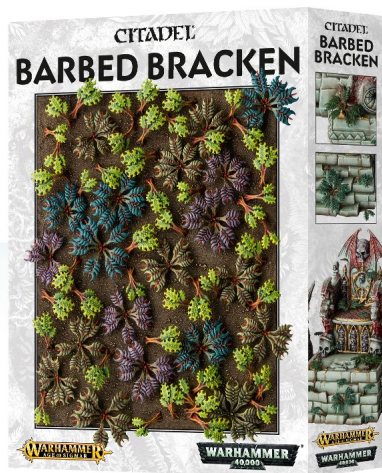

Barbed Bracken

Esta pieza de escenografía increíblemente detallada está fabricada en plástico flexible y diseñada para aportar un nivel adicional de detalle a tus peanas y miniaturas de mil maneras. Este kit contiene un total de 144 hijas de helecho (48 grandes, 32 medianas y 64 pequeñas), suficientes como para decorar las peanas de todo un ejército o personalizar un tablero Realm of Battle.

Calificación: Sin calificación

Precio

23,40 €

Ahorras -2,60 €

[Haga una pregunta sobre este producto](#)

Descripción

Esta pieza de escenografía increíblemente detallada está fabricada en plástico flexible y diseñada para aportar un nivel adicional de detalle a tus peanas y miniaturas de mil maneras. Este kit contiene un total de 144 hijas de helecho (48 grandes, 32 medianas y 64 pequeñas), suficientes como para decorar las peanas de todo un ejército o personalizar un tablero Realm of Battle.

Esta pieza de escenografía puede pegarse a prácticamente cualquier superficie que se te ocurra para reproducir la espesura, y permanece en su lugar con tan solo un poco de pegamento para plástico. Puedes aplicarle pintura Citadel en spray sin que ésta salte o se agriete al doblar la pieza para colocarla en su sitio y conservar así todos sus detalles.