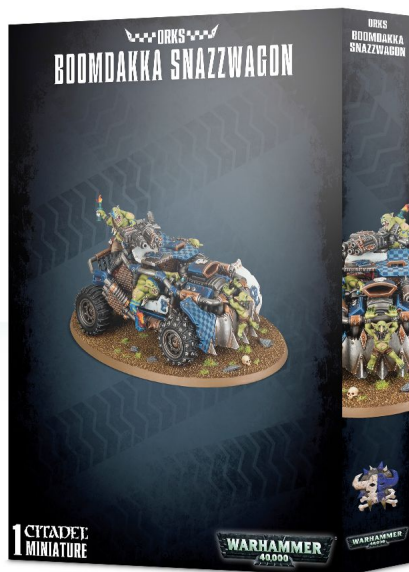

## Boomdakka Snazzwagon - DAKKABÓLIDO

El rugido de los motores sobrealimentados y el crepitar de las llamas anuncian la llegada de los Boomdakka Snazzwagons. Son bólidos contruidos a partir de chasis de vehículos saqueados sobre los que se sueldan a toda prisa unas cuantas planchas de metal. Sus conductores pisan a fondo y zigzaguean sin miedo, ya que saben que un solo proyectil de gran calibre puede hacer pedazos el vehículo. Pero para eso, claro está, hay que acertarles y los Snazzwagons derrapan y giran continuamente para eludir el fuego enemigo, dejando claro que no será tarea fácil. Bandas de Burna Boys aullantes viajan sobre el vehículo, lanzando kóktelez molotork y creando un infierno que es tan peligroso para los Orks como para sus enemigos. Pero los pasajeros están demasiado ocupados pasándose lo genial para preocuparse de minucias como no morir abrasados...

Calificación: Sin calificación

**Precio**

40,50 €

Ahorras -4,50 €

[Haga una pregunta sobre este producto](#)

Descripción

Este kit multicomponente de plástico incluye todas las piezas necesarias para montar un Boomdakka Snazzwagon. Al estar diseñado pensando en la velocidad punta, se aleja del habitual método ork de clavar sobre un chasis todas las planchas de metal que haya cerca. De hecho, se puede montar sin el techo, dejando a la vista la jaula antivuelco. Grandes tubos de escape y tomas de aire recorren la carrocería para alimentar el enorme y potente motor delantero. Además del motor, el frontal del Snazzwagon luce una gran pala excavadora sobre la que hay amarrado un Grot con bozal. Por si eso no fueran detalles suficientes, hay una "ezpezial del Mek" montada a la izquierda de la toma de admisión principal. El conductor saca medio cuerpo por el lado derecho, listo para lanzar el koktel molotork que tiene en la mano, mientras que el kopiloto Grot empuña una pipa. Un Burna Boy viaja en la parte trasera, con un kóktel molotork en una mano y manejando un akribillador pesado con la otra.