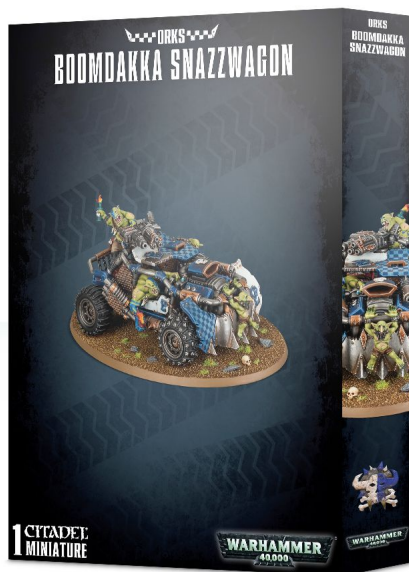

Boomdakka Snazzwagon - DAKKABÓLIDO

El rugido de los motores sobrealimentados y el crepitar de las llamas anuncian la llegada de los Boomdakka Snazzwagons. Son bólidos contruidos a partir de chasis de vehículos saqueados sobre los que se sueldan a toda prisa unas cuantas planchas de metal. Sus conductores pisan a fondo y zigzaguean sin miedo, ya que saben que un solo proyectil de gran calibre puede hacer pedazos el vehículo. Pero para eso, claro está, hay que acertarles y los Snazzwagons derrapan y giran continuamente para eludir el fuego enemigo, dejando claro que no será tarea fácil. Bandas de Burna Boys aullantes viajan sobre el vehículo, lanzando kóktelez molotork y creando un infierno que es tan peligroso para los Orks como para sus enemigos. Pero los pasajeros están demasiado ocupados pasándose lo genial para preocuparse de minucias como no morir abrasados...

Calificación: Sin calificación

Precio

40,50 €

Ahorras -4,50 €

[Haga una pregunta sobre este producto](#)

Descripción

Este kit multicomponente de plástico incluye todas las piezas necesarias para montar un Boomdakka Snazzwagon. Al estar diseñado pensando en la velocidad punta, se aleja del habitual método ork de clavar sobre un chasis todas las planchas de metal que haya cerca. De hecho, se puede montar sin el techo, dejando a la vista la jaula antivuelco. Grandes tubos de escape y tomas de aire recorren la carrocería para alimentar el enorme y potente motor delantero. Además del motor, el frontal del Snazzwagon luce una gran pala excavadora sobre la que hay amarrado un Grot con bozal. Por si eso no fueran detalles suficientes, hay una "ezpezial del Mek" montada a la izquierda de la toma de admisión principal. El conductor saca medio cuerpo por el lado derecho, listo para lanzar el koktel molotork que tiene en la mano, mientras que el kopiloto Grot empuña una pipa. Un Burna Boy viaja en la parte trasera, con un kóktel molotork en una mano y manejando un akribillador pesado con la otra.