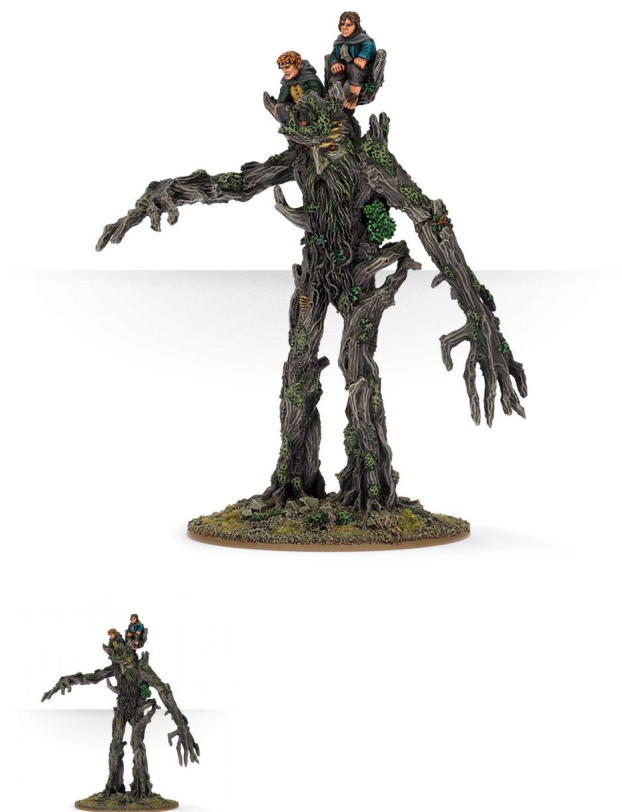

Bárbol

Bárbol es el más antiguo de la raza de los Ents que ha recorrido los bosques de la Tierra Media desde antes incluso que llegaran los Elfos y la hiciera su hogar. Bárbol se preocupa poco por el mundo que hay más allá de su reino de bosques de Fangorn, pero la destrucción que se ha hecho a sus bosques le provoca una furiosa cólera.

Calificación: Sin calificación

Precio

44,65 €

Ahorras -2,35 €

[Haga una pregunta sobre este producto](#)

Descripción

Esta gran miniatura de Bárbol está convenientemente llena de nudos, con largos dedos que emergen de las puntas de las ramas y una barba espesa y leñosa. Hay hojas repartidas por toda la antigua cara que emerge entre el follaje. La miniatura está coronada por dos valientes Hobbits, Merry y Pippin.

El Señor de los anillos : Bárbol

Esta caja de resina contiene doce componentes y una peana redonda de 60 mm, con los que montar con los que montar a Bárbol con Merry y Pippin.

Las miniaturas vienen sin pintar y requieren montaje; aconsejamos el uso del Pegamento para plástico Citadel y las pinturas Citadel.