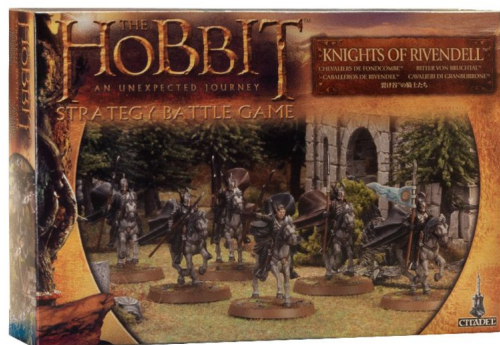

Caballeros de Rivendel

Esta partida de guerreros de élite agrupa a los nobles de la casa de Elrond. Los Caballeros de Rivendel son una caballería formidable, sus cargas devastadoras hacen pedazos los muros de escudos, y sus gráciles corceles se mueven incluso por la espesura del bosque con suma facilidad.

Calificación: Sin calificación

Precio

38,00 €

Ahorras -2,00 €

[Haga una pregunta sobre este producto](#)

Descripción

Los seis Caballeros de Rivendel son miniaturas muy dinámicas, un increíble refuerzo para tu colección de El Hobbit: un viaje inesperado. Sus capas ondean tras ellos, visten elegantes armaduras élficas y portan escudos adornados y lanzas de caballería, aunque podrás equipar a uno con un estandarte o un cuerno de guerra. Los Caballeros de Rivendel tienen varias poses, y se incluye una baja, para representar a uno de los

El Señor de los anillos : Caballeros de Rivendel

Caballeros de Rivendel caído durante la batalla.

Esta caja contiene 54 componentes de plástico y seis peanas redondas de 40 mm con los que montar seis Caballeros de Rivendel.