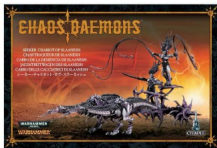

CARRO DE LA DEMENCIA

Los Carros de la Demencia no son creaciones sutiles. Cuando sus corceles impulsan el carro a toda velocidad, formas arremolinadas agitan el aire con tintes profanos y vetas cegadoras de los colores más vibrantes y lujosos. Los ejes de metal chirrían de forma discrepante cual almas atormentadas, una cacofonía horrenda que resuena entre los cánticos de las Diablillas y los ululares de los corceles. El mismísimo Príncipe Oscuro del Caos se enorgullece del esplendor de su decadente reino. Pero la constante guerra que define al Reino del Caos siempre ha ido en contra del ideal de perfección de Slaanesh por dejar cadáveres desperdigados por sus tierras. Por ello, el Desollador Infernal cruza sus llanuras triturando la carne con cuchillas hasta convertirla en trozos pequeños que la flora puede devorar.

Calificación: Sin calificación

Precio

25,65 €

Ahorras -1,35 €

[Haga una pregunta sobre este producto](#)

Descripción

Los Carros de la Demencia no son creaciones sutiles. Cuando sus corceles impulsan el carro a toda velocidad, formas arremolinadas agitan el aire con tintes profanos y vetas cegadoras de los colores más vibrantes y lujosos. Los ejes de metal chirrían de forma discrepante cual almas atormentadas, una cacofonía horrenda que resuena entre los cánticos de las Diablillas y los ululares de los corceles.