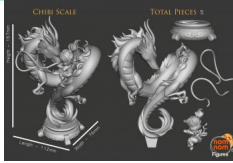

El plazo de envío de este producto puede tardar de 5 a 7 días, dependiendo de disponibilidad.

Calificación: Sin calificación

Precio

24,95 €

Ahorras

[Haga una pregunta sobre este producto](#)

Descripción

Las miniaturas están impresas en resina de alta calidad perfecta para pintar después de una base de imprimación.

Su resistencia y alta definición la hacen ideal para juegos de miniaturas y rol. Todas nuestras figuras están impresas con una resolución de al menos 0.003 um en todos los ejes y han sido perfectamente lavadas y curadas tras la impresión, se han retirado todos los soportes, aunque pueden requerir un poco de limpieza adicional antes de pintar, así como el montaje y pegado de ciertas piezas.

El plazo de envío de este producto puede tardar de 5 a 7 días, dependiendo de disponibilidad.

Este producto contiene partes pequeñas que pueden causar asfixia y no está indicado para menores de diez años.

Compatible con juegos de escala 32-35mm. Peana no incluida, aunque intentaremos suministraroslas sin coste alguno según la disponibilidad de la que disponga Invasión Talavera.

Las miniaturas impresas en el presente catálogo se encuentran sujeto a propiedad intelectual de sus dueños siendo una licencia comercial el modo de explotación de Invasión Talavera.

Comentarios

Aún no hay comentarios para este producto.