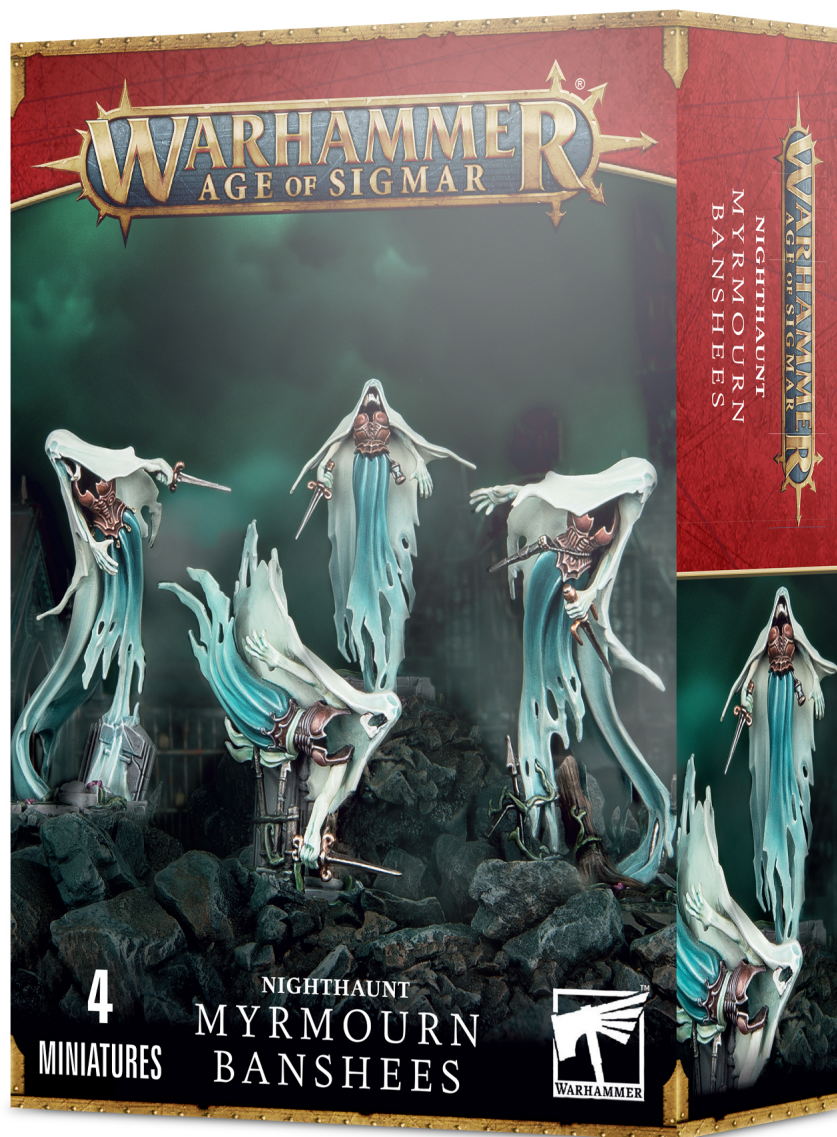

Myrmourn Banshees - Doncella del lamento

Las Myrmourn Banshees tienen un hambre diabólica, ya que se alimentan únicamente con magia. Ningún hechizo enemigo está a salvo de estos espíritus voraces, y recorren los Reinos Mortales en busca de energías arcanas que consumir. Las Myrmourn Banshees se sienten atraídas por la magia, igual que la carroña se siente atraída por los muertos, y tal es su amargura hacia la vida que cualquier criatura mortal en su camino es probable que reciba un golpe rápido de sus dagas de frío.

Calificación: Sin calificación

Precio

14,18 €

Ahorras -1,57 €

[Haga una pregunta sobre este producto](#)

Descripción

Diseñado de modo que sea lo más fácil posible de montar para nuevos aficionados y a la vez contar con suficiente detalle como para que los veteranos más duros lo aprecien, este kit reúne a 4 Myrmourn Banshees de los Nighthaunts. Encajan por presión, sin necesitar pegamento. Esta caja es increíblemente fácil de montar y viene en una matriz precoloreada en tono turquesa.

Siniestras y chillonas, las Myrmourn Banshees son un conjunto de 4 miniaturas Nighthaunt que emiten una sensación de desesperación: poco más que corpiños vacíos rodeados de vapor etéreo, sudarios que cubren calaveras atrapadas en un grito de rictus, se arrastran y se agarran ingravidamente agarrando sus dagas de frío... Son huecas: esto se puede ver claramente, ya que el interior de cada miniatura es visible.

Este kit de plástico incluye 16 componentes y se suministra con 4 peanas redondas esculpidas de 32 mm, que muestran una escena sepulcral, con huesos, estatuas rotas y rosas cubriendo un cementerio sobre el que se alzan las Banshees.