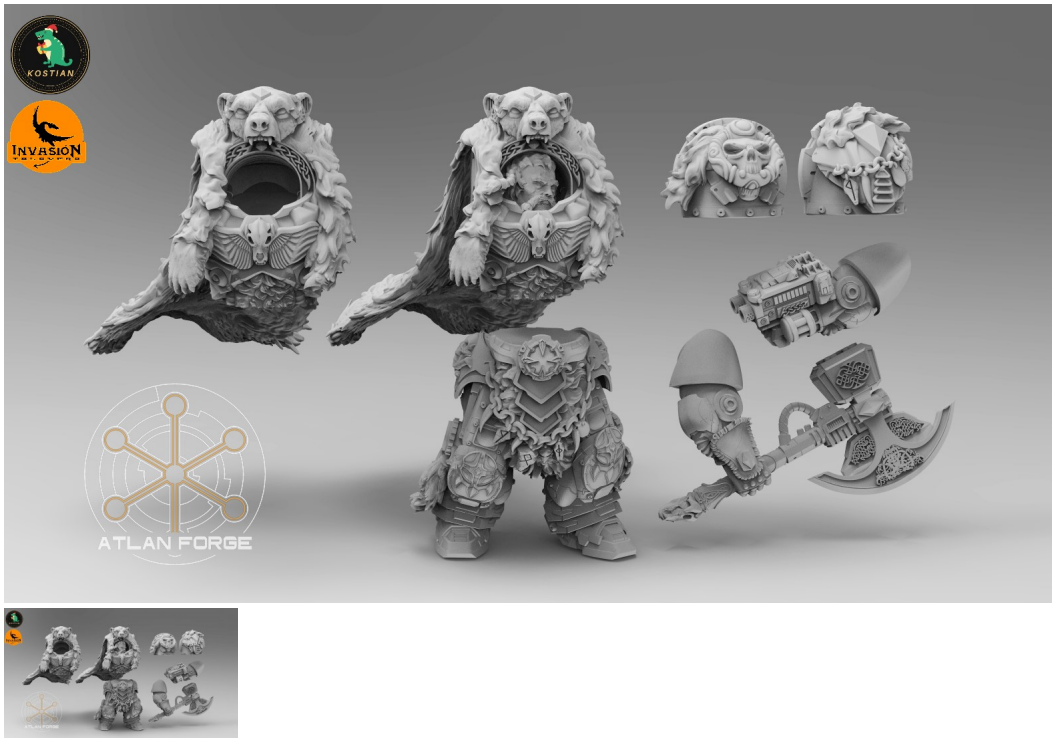

Endre isklaw

El plazo de envío de este producto puede tardar de 5 a 7 días, dependiendo de disponibilidad.

Calificación: Sin calificación

Precio

15,95 €

Ahorras

[Haga una pregunta sobre este producto](#)

Descripción

Las miniaturas están impresas en resina de alta calidad perfecta para pintar después de una base de imprimación.

Su resistencia y alta definición la hacen ideal para juegos de miniaturas y rol. Todas nuestras figuras están impresas con una resolución de al menos 0.003 um en todos los ejes y han sido perfectamente lavadas y curadas tras la impresión, se han retirado todos los soportes, aunque pueden requerir un poco de limpieza adicional antes de pintar, así como el montaje y pegado de ciertas piezas.

El plazo de envío de este producto puede tardar de 5 a 7 días, dependiendo de disponibilidad.