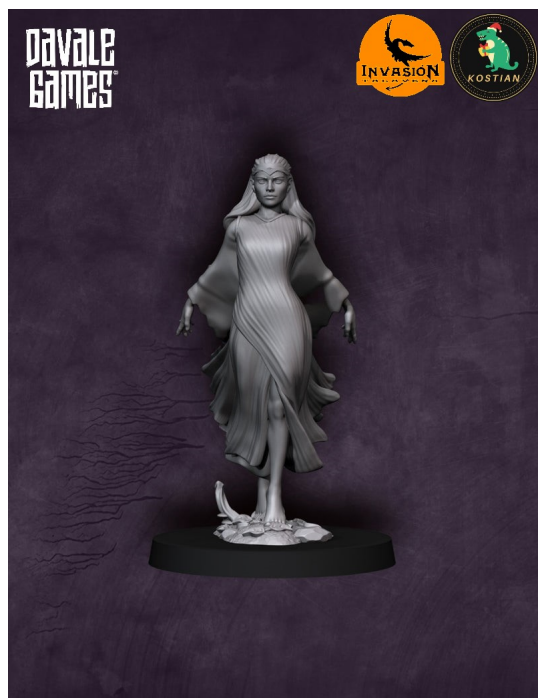

## Forest Elven Queen

El plazo de envío de este producto puede tardar de 5 a 7 días, dependiendo de disponibilidad.

Calificación: Sin calificación

**Precio**

7,50 €

Ahorras

[Haga una pregunta sobre este producto](#)

Descripción

Las miniaturas están impresas en resina de alta calidad perfecta para pintar después de una base de imprimación.

Su resistencia y alta definición la hacen ideal para juegos de miniaturas y rol. Todas nuestras figuras están impresas con una resolución de al