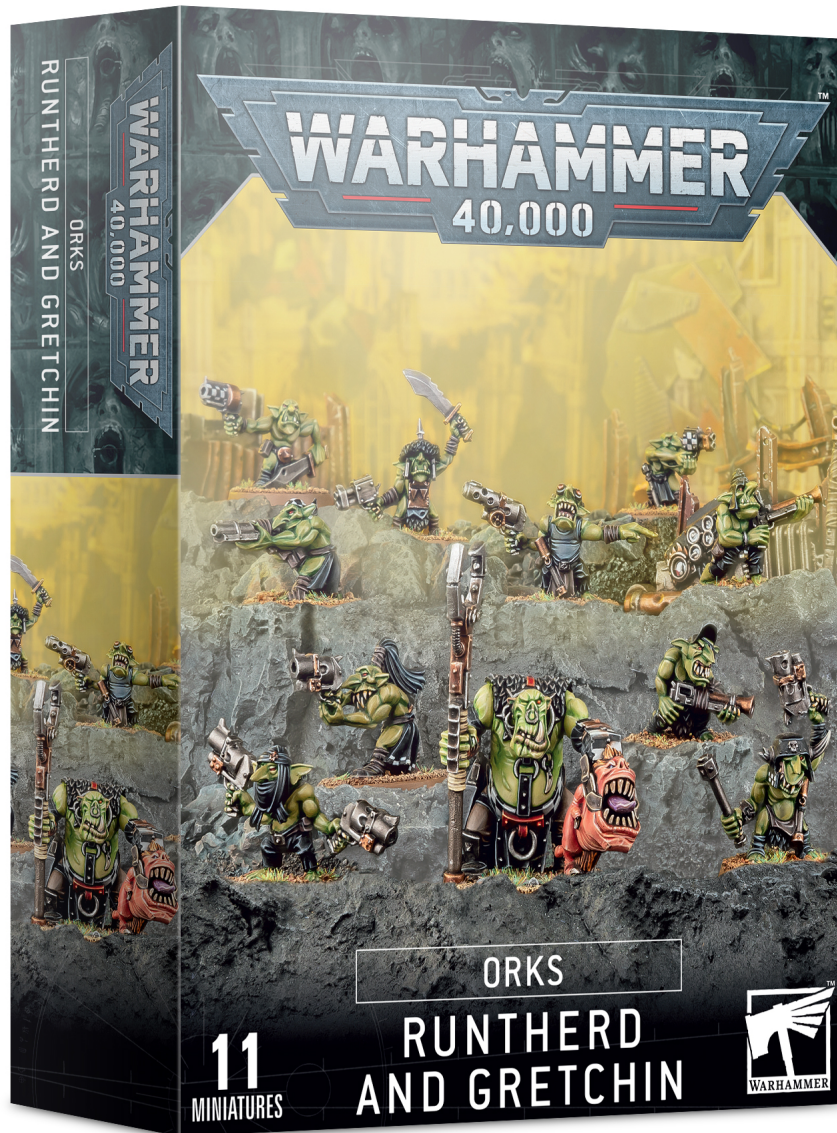

Runtherd Gretchin

Las peñaz de gretchin compensan su falta de calidad con el elevado número de sus integrantes. La cobardía natural, y la ligereza de cascos de la raza gretchin, no les predisponen para el arte de la guerra. El típico kanijo preferiría tener su cabeza enterrada en un estercolero que participar en una batalla de verdad.

Calificación: Sin calificación

Precio

18,45 €

Ahorras -2,05 €

[Haga una pregunta sobre este producto](#)

Descripción

Las peñaz de gretchin compensan su falta de calidad con el elevado número de sus integrantes. La cobardía natural, y la ligereza de cascos de la raza gretchin, no les predisponen para el arte de la guerra. El típico kanijo preferiría tener su cabeza enterrada en un estercolero que participar en una batalla de verdad.

Esta caja contiene 10 gretchins multicomponente de plástico y un kaporal orko multicomponente de plástico, e incluye 12 cabezas diferentes de gretchin, 2 cabezas diferentes de kaporal, permitiendo construir una peña de gretchin con diferentes posturas. Las miniaturas se suministran con peanas redondas de 25mm.