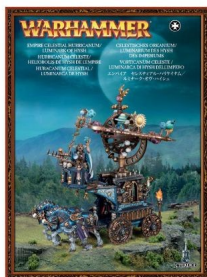

Huracanum Celestial - luminarca de Hysh

Con este kit podrás montar Huracanum celestial o el luminarca. Uno d ellos grandes añadidos del último manual.

Calificación: Sin calificación

Precio

45,13 €

Ahorras -2,37 €

[Haga una pregunta sobre este producto](#)

Descripción

La Luminarca de Hysh es una máquina de guerra mágica creada por los Hechiceros del Colegio de la Luz. Libera una cegadora luz blanca a través de sus ópticas arcanas que se manifiesta como un haz destructivo tan intenso que vaporiza cualquier cosa que se encuentre en su camino.

La Luminarca de Hysh es una miniatura majestuosa e impresionante que destacará en cualquier colección de Warhammer. El carruaje ornamentado parece un relicario con arcos góticos, motivos de calaveras y cubiertos de símbolos astrológicos y velas. El carruaje sostiene un enorme aparato con lentes de tamaño creciente y está cubierto de iconos. En la plataforma que hay tras las lentes hay un acólito con la larga túnica blanca del Colegio de la Luz y otro más en el interior del carro. Dos caballos protegidos por armaduras con iconografía del cometa tiran

de este gran aparato.

Este kit multicomponente de plástico contiene 108 piezas con las que montar una Luminarca de Hysh del Imperio o un Huracanum Celestial del Imperio. El kit incluye una peana de monstruo de 50 x 100 mm. y una peana cuadrada de 20 mm. por si decides montar el Hechicero a pie.