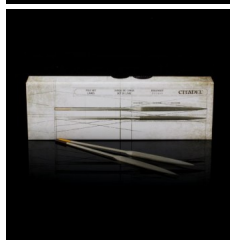

## JUEGO DE LIMAS

Las limas se usan para retirar las pequeñas imperfecciones que se pueden crear al cortar la miniatura de su matriz. Este set contiene dos limas: una gruesa y una fina. Ambas son redondeadas y acaban en punta para permitirte pulir tu miniatura hasta conseguir un acabado perfecto.

Calificación: Sin calificación

**Precio**

15,30 €

Ahorras -1,70 €

[Haga una pregunta sobre este producto](#)

Descripción

Las limas se usan para retirar las pequeñas imperfecciones que se pueden crear al cortar la miniatura de su matriz.

Este set contiene dos limas: una gruesa y una fina. Ambas son redondeadas y acaban en punta para permitirte pulir tu miniatura hasta

conseguir un acabado perfecto.

**Comentarios**

Aún no hay comentarios para este producto.