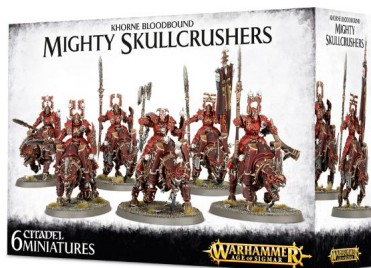

KHORNE BLOODBOUND MIGHTY SKULLCRUSHERS

El suelo tiembla cuando los Mighty Skullcrushers cabalgan. Su carga machaca a los enemigos, empapando el suelo con la sangre de sus despojos. Quienes sobrevivan no correrán mejor suerte, desmembrados por las hachas de los Mighty Skullcrushers hasta que solo queden sangre y muerte.

Calificación: Sin calificación

Precio

80,75 €

Ahorras -4,25 €

[Haga una pregunta sobre este producto](#)

Descripción

El suelo tiembla cuando los Mighty Skullcrushers cabalgan. Su carga machaca a los enemigos, empapando el suelo con la sangre de sus despojos. Quienes sobrevivan no correrán mejor suerte, desmembrados por las hachas de los Mighty Skullcrushers hasta que solo queden sangre y muerte.

Los Mighty Skullcrushers son miniaturas de aspecto feroz y muy voluminosas. Lucen la Marca de Khorne en toda su armadura, están cubiertos de cadenas y cráneos y manejan grandes lanzas. Los Skullcrushers cabalgan a lomos de Juggernauts, cada uno de los cuales posee crestas de cuchillas y collares con pinchos. Su piel es una armadura con púas, pistones, cadenas y cuchillas así como símbolos de Khorne. La caja incluye piezas opcionales para un grupo de mando: estandarte, músico y un campeón armado con una gigantesca hacha de doble filo.