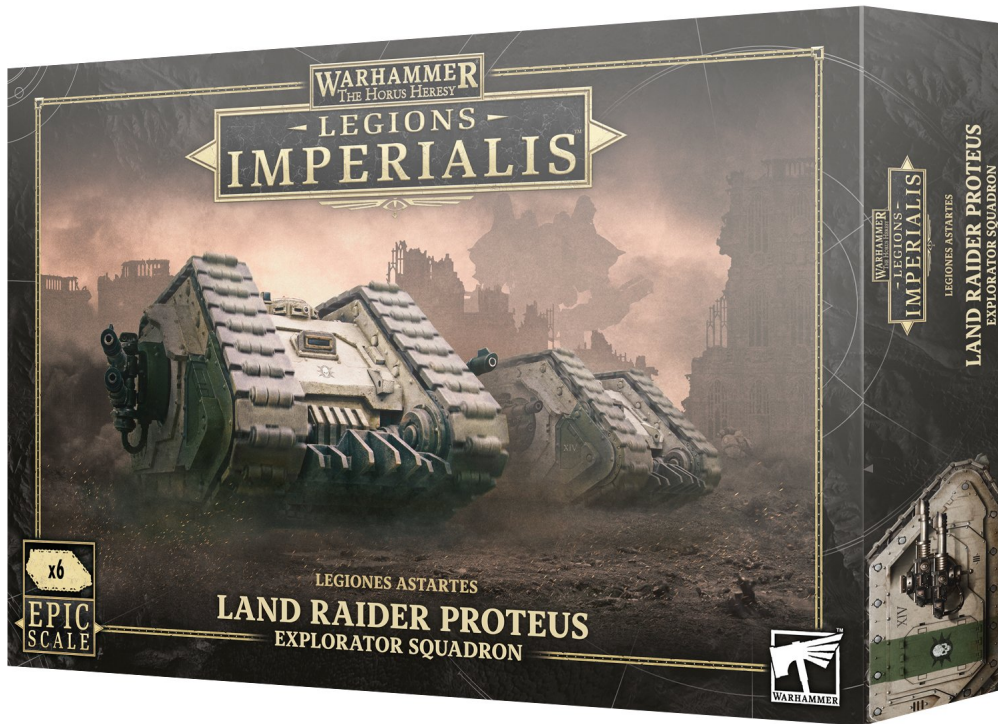

## LAND RAIDER PROTEUS EXPLORATOR SQRDR

Calificación: Sin calificación  
Precio

36,90 €

Ahorras -4,10 €

[Haga una pregunta sobre este producto](#)