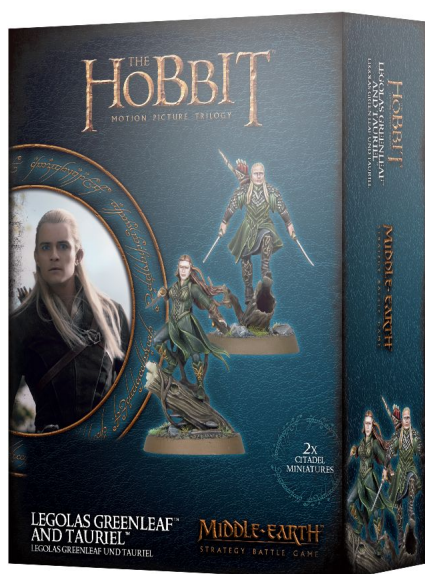

Legolas Hojaverde y Tauriel

Legolas es el capitán de la Guardia Real, a quien se le ha asignado perseguir a los invasores orcos que penetran en el reino de su padre. Tal vez Legolas no iguale la maestría con la espada de su padre, pero es un guerrero excepcional. Tauriel es una guerrera excepcional, incomparable en pleno fragor de la batalla, y con sus espadas se abre paso entre el enemigo sin dejar nada a su paso excepto cadáveres con los que tropezar.

Calificación: Sin calificación

Precio

27,55 €

Ahorras -1,45 €

[Haga una pregunta sobre este producto](#)

Descripción

Este kit multicomponente de plástico consta de las piezas necesarias para montar a Legolas Hojaverde y Tauriel. Armado con un arco elfo y un par de dagas, Legolas está esculpido correteando por el tronco de un árbol; Tauriel maneja las mismas armas pero está apostada en un tronco.

El Señor de los anillos : Legolas Hojaverde y Tauriel

Estas miniaturas constan de 11 piezas e incluyen 2 peanas redondas esculpidas de 25 mm.

Comentarios

Aún no hay comentarios para este producto.