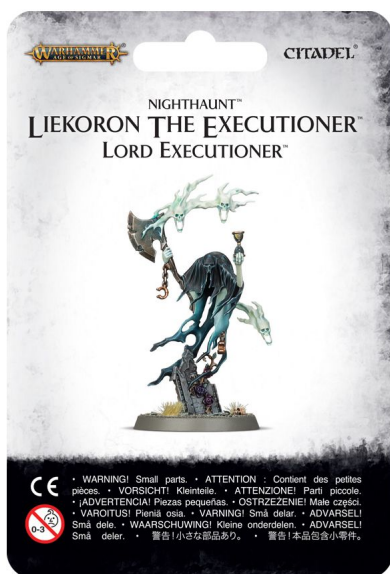

Liekeron the Executioner

En el mundo de los vivos, los ejecutores se encargan de poner fin a una vida, normalmente a golpe de hacha o en la horca. Los verdugos de los Reinos Mortales que dan muerte conscientemente a inocentes así como a culpables atraen la mirada de Nagash, y al morir adoptan la forma espectral de los Lord Executioners. Cada uno lleva una enorme hacha decapitadora, con la que se le ordena que mate a héroes, campeones, reyes y cualquiera que desafíe las leyes de Nagash, mientras es sermoneado por los espíritus de los inocentes a los que ejecutó durante su vida; unas almas que irónicamente protegen al Executioner ante el peligro, no por caridad, sino por su incapacidad de escapar.

Calificación: Sin calificación

Precio

28,50 €

Ahorras -1,50 €

[Haga una pregunta sobre este producto](#)

Descripción

Este kit de plástico multicomponente contiene las piezas necesarias para montar a Liekeron the Executioner, un Lord Executioner de los

Nighthaunt. Alzándose sobre una lápida en ruinas, Liekeron se representa como un espíritu siniestro y jorobado, mitad corpóreo y mitad etéreo, cuyo rostro parecido a una calavera se distingue bajo una capucha harapienta. Con su mano derecha sujeta una gran hacha decapitadora que ha visto mucho uso, llena de muescas y mellas; la mano izquierda puede montarse sujetando un reloj de arena de tumba, o señalando a su siguiente víctima. A su alrededor giran 3 espíritus furiosos, los fantasmas aullantes de inocentes asesinados injustamente por el Executioner en vida, atados a él para siempre.

Este kit está compuesto por 8 piezas, e incluye una peana redonda Citadel de 32 mm.

Comentarios

Aún no hay comentarios para este producto.