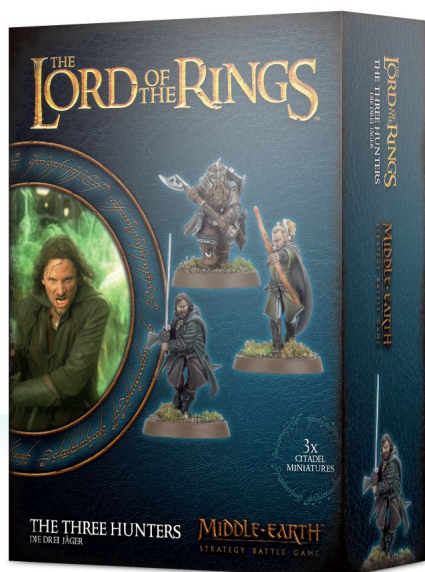

Los Tres Cazadores

Cuando la Compañía del Anillo se rompió en Amon Hen, Aragorn, Legolas y Gimli decidieron perseguir a los Uruk-hai que habían secuestrado a los Hobbits Merry y Pippin. Estos Tres Cazadores rastrearon al enemigo hasta Rohan, donde combatieron junto al Rey Théoden en el Abismo de Helm antes de volverse hacia senderos antiguos en busca de sus aliados... y del destino de Aragorn. Durante la Batalla de los Campos de Pelennor, llegaron a los Muelles de Harlond cuando parecía que todo estaba perdido para la Ciudad Blanca, liderando al Army of the Dead. Con ellos llegó la victoria para los Hombres del Oeste.

Calificación: Sin calificación

Precio

31,50 €

Ahorras -3,50 €

[Haga una pregunta sobre este producto](#)

Descripción

Este kit de plástico sirve para montar tres miniaturas Citadel que representan a Aragorn, Legolas y Gimli, los Tres Cazadores, tal y como

En este set también se incluye un marcador de prioridad de plástico. En uno de los lados muestra un símbolo que representa a los Tres Cazadores mediante cada una de sus armas. En el otro lado está el Ojo de Sauron. Puede usarse para indicar quién tiene prioridad en cada turno de juego.

Este kit multicomponente de plástico viene con 27 piezas para montar tres miniaturas, más un marcador de prioridad. También incluye 3 peanas redondas de 25 mm. Aragorn está armado con la espada Andúril, Llama del Oeste. Corre hacia delante, listo para atacar, y lleva una capa élfica sobre su vestimenta de montaraz. Legolas camina hacia delante mientras dispara su arco élfico con puntería certeza. Viste una capa élfica sobre sus ropajes de tonos boscosos. Gimli marcha hacia el enemigo amenazadoramente, con el hacha a dos manos preparada para clavarse en alguna cabeza orca. Además, porta su icónica hacha doble a la espalda y un puñado de hachas para lanzar. Viste una capa élfica sobre varias capas de armadura.