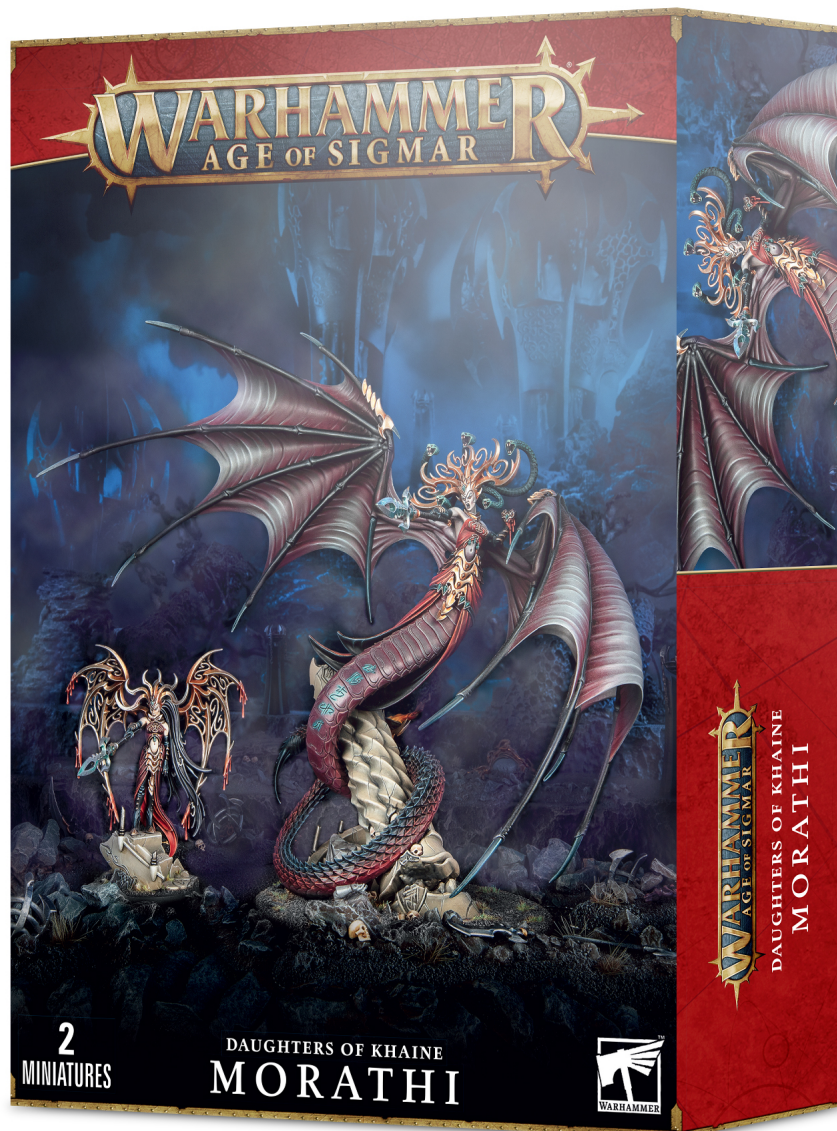

## Morathi

Morathi, una criatura de magia, manipulación y secretos, Oráculo Suprema de Khaine, Reina de las Sombras y gran matriarca de las Hijas de Khaine, es un ser ancestral, una vidente con un dominio de las artes oscuras sin igual. Además de invocar a los horrores del reino de las sombras de la noche, ha empleado sus embrujos para transformarse en una figura de un atractivo cautivador; una aelf radiante enmarcada por un par de alas extendidas hechas de metal sombrío. Su atractivo es tan fascinante que sus enemigos quedan paralizados ante ella. Esto suele ser un error fatal, pues Morathi blande la lanza Arrancacorazones con una eficiencia implacable y sus alas son tan afiladas que pueden cercenar fácilmente

### Descripción

Este kit multicomponente de plástico contiene las piezas necesarias para montar a Morathi. Está representada por 2 miniaturas diferentes, ambas incluidas: la Oráculo Suprema de Khaine, su forma de aelf y la Reina de las Sombras, su auténtica y monstruosa forma. La Oráculo Suprema de Khaine es una figura de una belleza gélida, enfundada en una armadura ornamentada de cuero y metal. Su mano enguantada empuña la lanza mágica Arrancacorazones, con la que apunta a un enemigo. Bajo un gran tocado metálico, su larga cabellera (en la que hay trenzados ganchos y cuchillas) le cubre la espalda. Las alas de su espalda están extendidas y de ellas gotea sangre.