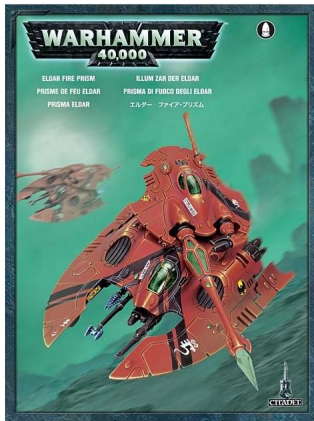

## PRISMA

El Prisma está artillado con un formidable cañón de prisma que puede abrir agujeros humeantes en cualquier vehículo enemigo o vaporizar a la infantería. El Prisma es una incorporación versátil y mortífera para cualquier ejército Eldar.

### Descripción

El Prisma está artillado con un formidable cañón de prisma que puede abrir agujeros humeantes en cualquier vehículo enemigo o vaporizar a la infantería. El Prisma es una incorporación versátil y mortífera para cualquier ejército Eldar.

El Prisma Eldar es una miniatura estilizada que se convertirá en una pieza central de cualquier colección Eldar. Incluye dos carlingas que le

dan un aspecto imponente y elegante: una con una torreta donde va montado el cañón prisma y otra en la parte central del tanque. En el centro del cañón prisma se encuentra una estructura pentagonal que contiene diversas piezas de plástico transparente. El resto del vehículo está compuesto por paneles lisos y brillantes, rejillas curvadas, gemas y unos grandes motores en la parte trasera de la miniatura.