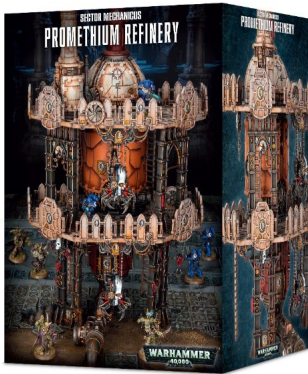

Promethium Refinery

Monta una refinería de prometio, una pieza de escenografía impresionante y atmosférica para tus partidas de Warhammer 40,000, con estos componentes.

Calificación: Sin calificación

Precio

72,00 €

Ahorras -18,00 €

[Haga una pregunta sobre este producto](#)

Descripción

Incluye:

- Un silo central, que puede modelarse abierto o cerrado;
- 2 conjuntos de plataformas, que incluyen montones de escaleras de mano, barandillas y poleas, para construir piezas de múltiples pisos;
- 2 conjuntos de pasarelas, que también incluyen barandillas y poleas como detalles añadidos;
- Un conjunto de estructuras de apoyo que sirven para mantener el complejo de una pieza;
- Un conjunto de 2 marcos que forman un Alchomite Stack, que cuenta con una cúpula central y varias chimeneas.

Estos componentes pueden, por supuesto, montarse de la forma que prefieras, pues son completamente modulares; ¡perfectos para partidas de Necromunda: Gang War!

Comentarios

Aún no hay comentarios para este producto.