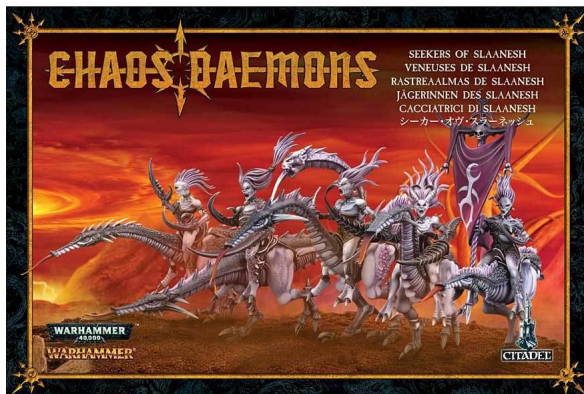

## RASTREAALMAS DE SLAANESH

Las Rastreaalmas de Slaanesh son las escoltas de las huestes demoníacas, Diablillas que cabalgan sobre rápidos y letales corceles. Las Rastreaalmas pueden abarcar grandes distancias a una velocidad increíble; se trata de una fuerza de flanqueo excelente, capaz de superar hábilmente a cualquier adversario.

Calificación: Sin calificación

**Precio**

23,75 €

Ahorras -1,25 €

[Haga una pregunta sobre este producto](#)

Descripción

Las Rastreaalmas de Slaanesh son las escoltas de las huestes demoníacas, Diablillas que cabalgan sobre rápidos y letales corceles. Las Rastreaalmas pueden abarcar grandes distancias a una velocidad increíble; se trata de una fuerza de flanqueo excelente, capaz de superar hábilmente a cualquier adversario.

Los corceles son ágiles, criaturas inquietantes con largas extremidades y lenguas terriblemente venenosas. Se dice que una única caricia de la lengua de un corcel es suficiente para conducir a un hombre al éxtasis mortal. Las Diablillas son igual de letales, ya que sus letales garras sirven para acuchillar y rebanar a sus adversarios.

Esta caja contiene 5 Rastrealmas de Slaanesh de plástico multicomponente. Esta caja, que incluye 59 piezas, contiene diez cabezas de Diablillas y dos iconos de Slaanesh diferentes, y una hueste de componentes adicionales. En ella encontrarás todo lo necesario para montar un músico, un portaestandarte y un Súcubo. La caja también contiene cinco peanas de motocicletas de 40K y cinco peanas de 25mm x 50mm, lo que te permite montar tus Rastrealmas tanto para jugar a Warhammer, como a Warhammer 40,000.