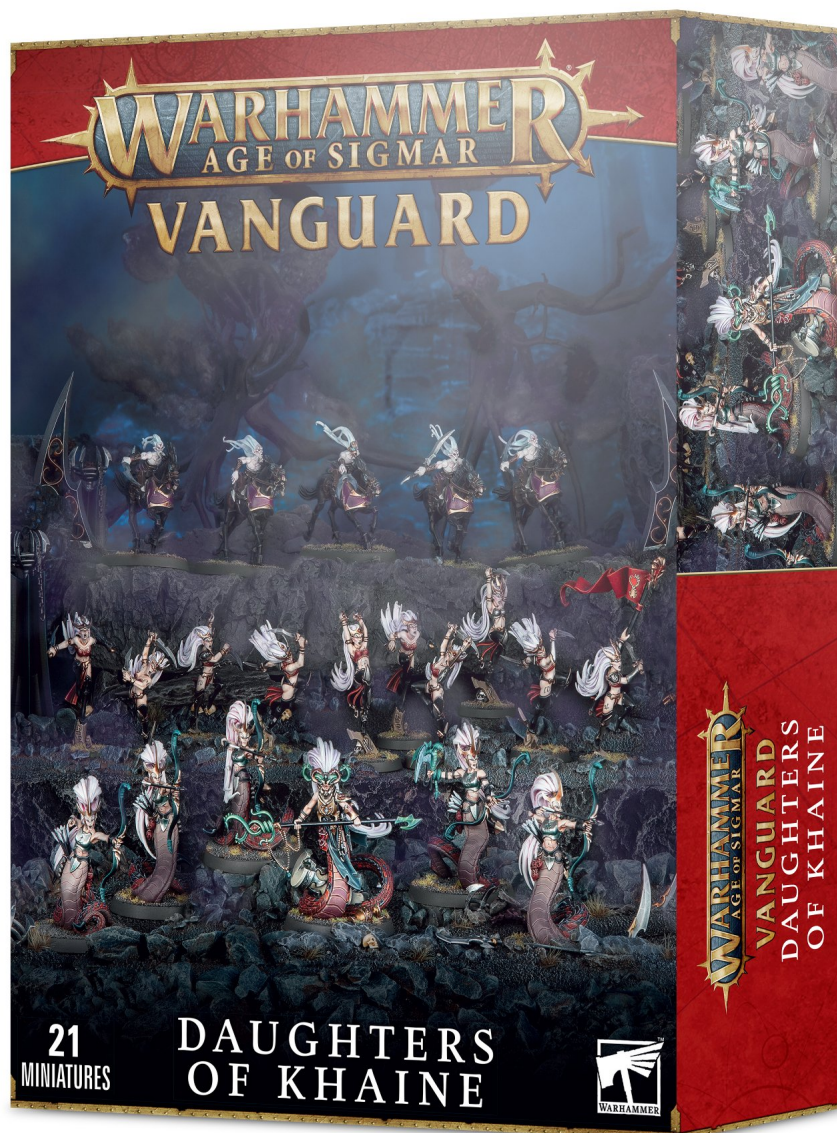

Spearhead: Hijas de Khaine

Las belicosas aelfas son tan mortíferas como gráciles. Su objetivo es derramar torrentes de sangre en honor de su violenta deidad. Formadas a partir de las gotas de sangre de la propia Khaine, las élite Melusai Escamahierro lideran a sus Acechantes de Sangre en el campo de batalla. Mientras las flechas les sobrevuelan la cabeza, los Brujos del Fuego de la Condenación lanzan bolears de magia negra y las Aelfas Brujas se lanzan enfervorizadas a la guerra, ansiosas por ofender al Dios de la Mano Ensangrentada. Si deseas honrar a Morathi-Khaine en la guerra, esta caja de Vanguardia es un punto de partida ideal para tu colección de Hijas de Khaine, pero también es una manera muy sencilla de expandir los rangos de tus legiones de aelfas asesinas, y además ahorrarás dinero en comparación con comprar sus componentes por

Elfos Oscuros : Spearhead: Hijas de Khaine

separado. Con un Héroe, Línea de batalla sustancial y apoyo adicional, esta caja te ofrece un ejército completo para que tu fuerza cobre vida sobre el tablero de juego en tus partidas de Age of Sigmar. La caja incluye las siguientes miniaturas multiparte: – 1 Melusai Escamahierro – 10 Aelfas Brujas, que también pueden montarse como Hermanas de la Matanza – 20 Acechantes de Sangre, que también pueden montarse como Hermanas de Sangre – 5 Brujos del Fuego de la Condenación Las miniaturas se suministran con la peana correspondiente. Las miniaturas se suministran sin pintar ni montar. Recomendamos usar pintura y pegamento Citadel.