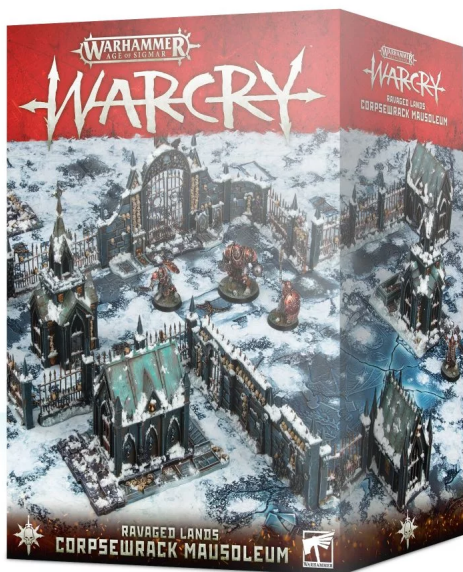

WARCRY: CORPSEWRACK MAUSOLEUM

¡Lleva tus partidas de Warcry a los mausoleos destrozados de los Reinos Mortales con este set de Tierras devastadas! Los sets de Ravaged Lands sets están diseñados para ampliar tu experiencia Warcry con nuevos desafíos y escenografía temática. Este set incluye una amplia variedad de elementos de escenografía de plástico basados en cementerios, incluidos mausoleos, marcadores de tumbas y vallas.

Calificación: Sin calificación

Precio

63,00 €

Ahorras -7,00 €

[Haga una pregunta sobre este producto](#)

Descripción

Este set también contiene un tablero de juego de doble cara de 22" x 30" en el que podrás librar batallas: en uno de los lados representa el suelo nevado de un cementerio, y en el otro lado un páramo que encaja con el tablero incluido en la Caja de inicio Warcry, lo que te permite combinar tu colección de escenografía en batallas más grandes.

El set también incluye una hoja de fichas de Warcry de doble cara para que puedas realizar un seguimiento de tus luchadores, además de 36 cartas de terreno: combínalas con las cartas de plan de batalla para preparar tus partidas. Tanto si estás buscando expandir tu Caja de inicio o comenzar tu viaje en Warcry, ¡este set es perfecto para ti!