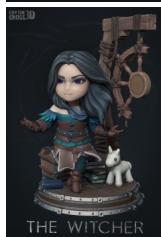

Yennerfer chibi The Witcher